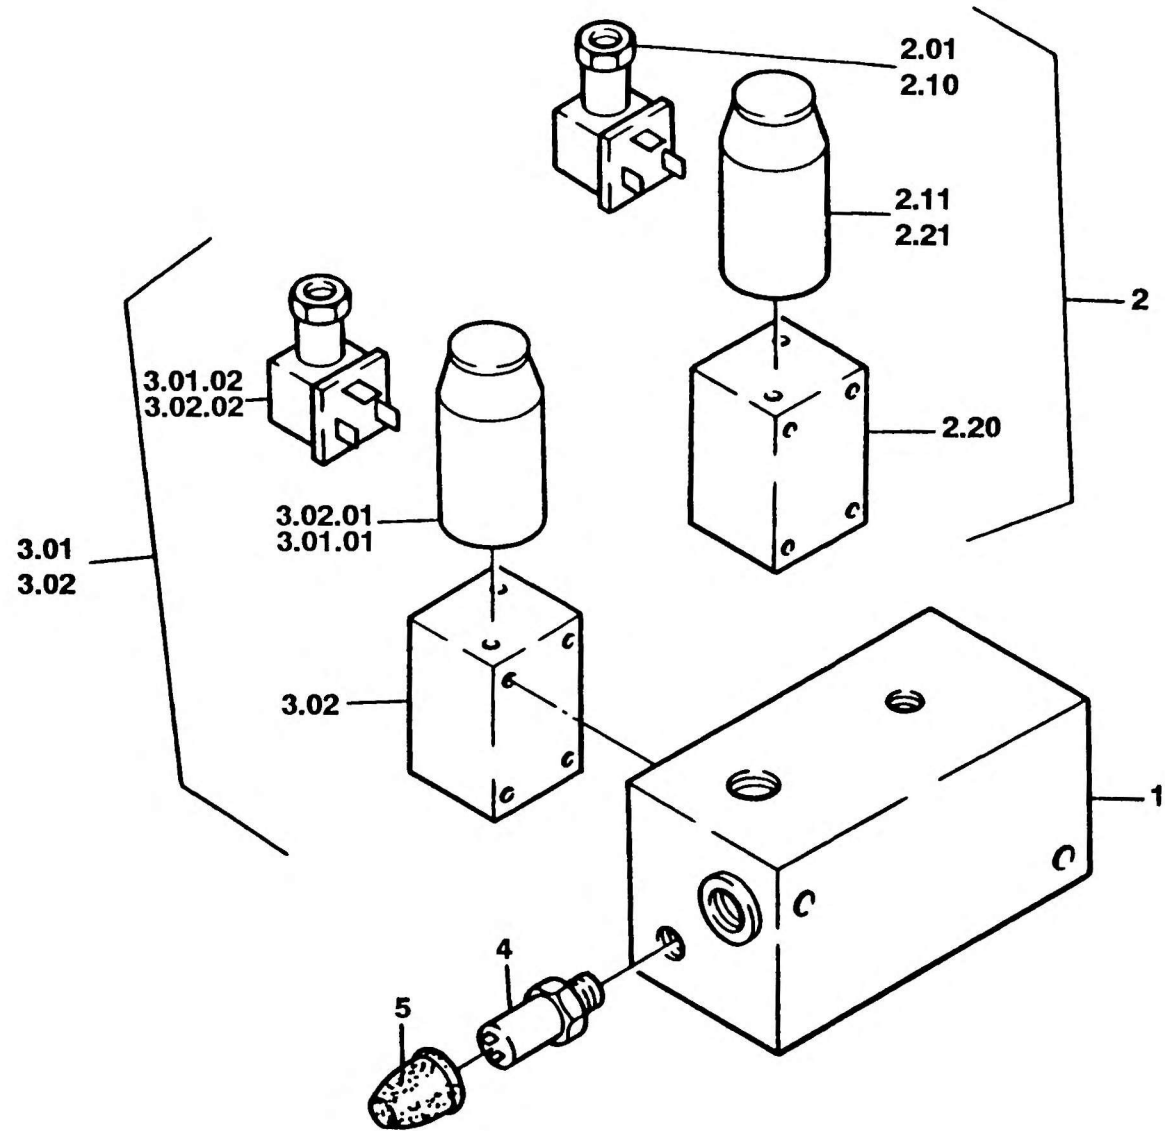

VENTILEINHEIT DREHWERK
VALVE UNIT FOR SLEWING GEAR

BILDTAFEL
PICTORIAL DISPLAY
04.91 | 2222916-ETL | 1/1

KMK 6160
BE 600
G 786

A05_130